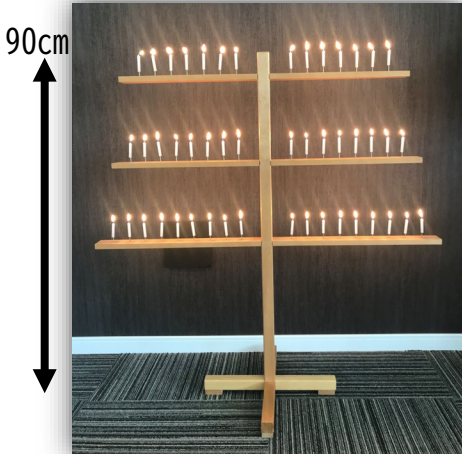

初

盆

2024

忌明け後、初めて迎えるお盆を「初盆(はつぼん)」といいます。
故人様がご自宅に帰れるよう願いを込めてひとつひとつ…
48本のローソクに火を灯していきます。

この地方ならではの初盆専用のお迎え火が四十八灯呂です。
菩提寺やお墓はもちろん、ご自宅でご家族で四十八灯呂を灯し
お墓からご自宅までの道筋を明るく照らしながら
新仏様をお迎えくださいませ。

初盆専用お迎え火

一般価格(単品)
¥6,800(税込)

+